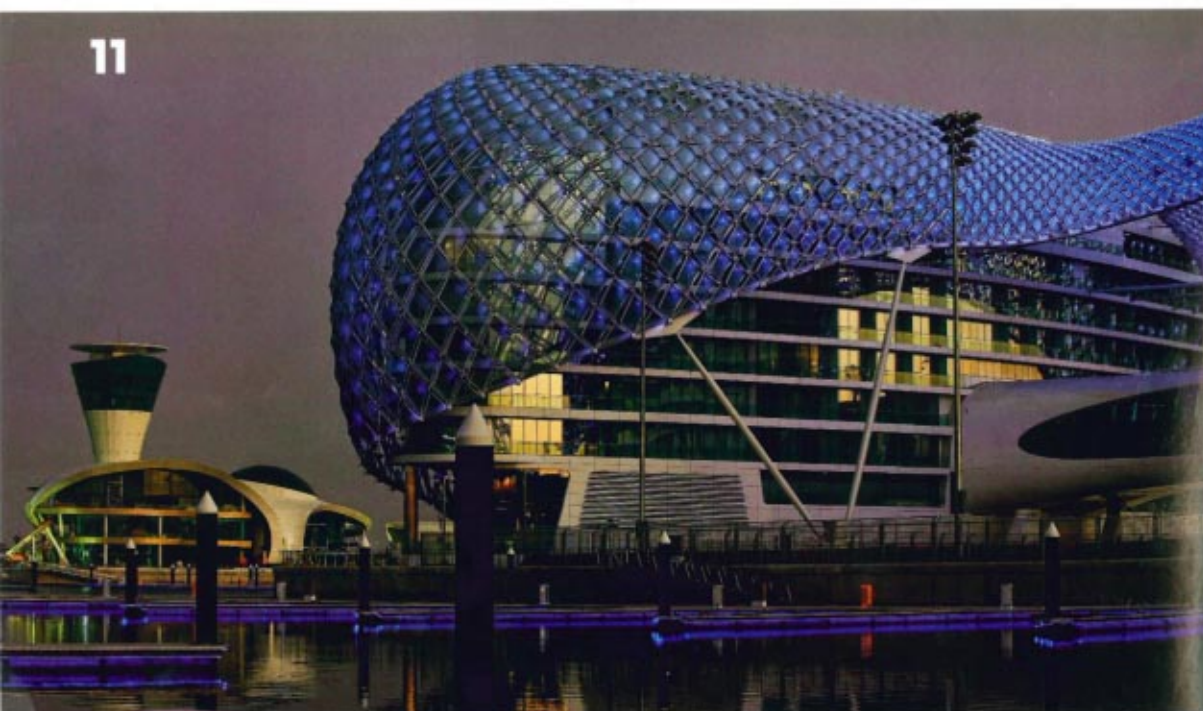

Perfekt akustik

När akustisk kontroll ska kombineras med högt ställda estetiska krav är Gustafs Panel System® ett naturligt val. På köpet får du goda miljöegenskaper och brandklass B-s1, d0. En produkt, många möjligheter.

GUSTAFS ■■■
PANEL SYSTEM
www.gustafs.com

Gustafs Inredningar
Skiftsvägen 1
783 50 Gustafs

Tel 0343-79 20 20
Fax 0343-79 20 25
info@gustafs.com